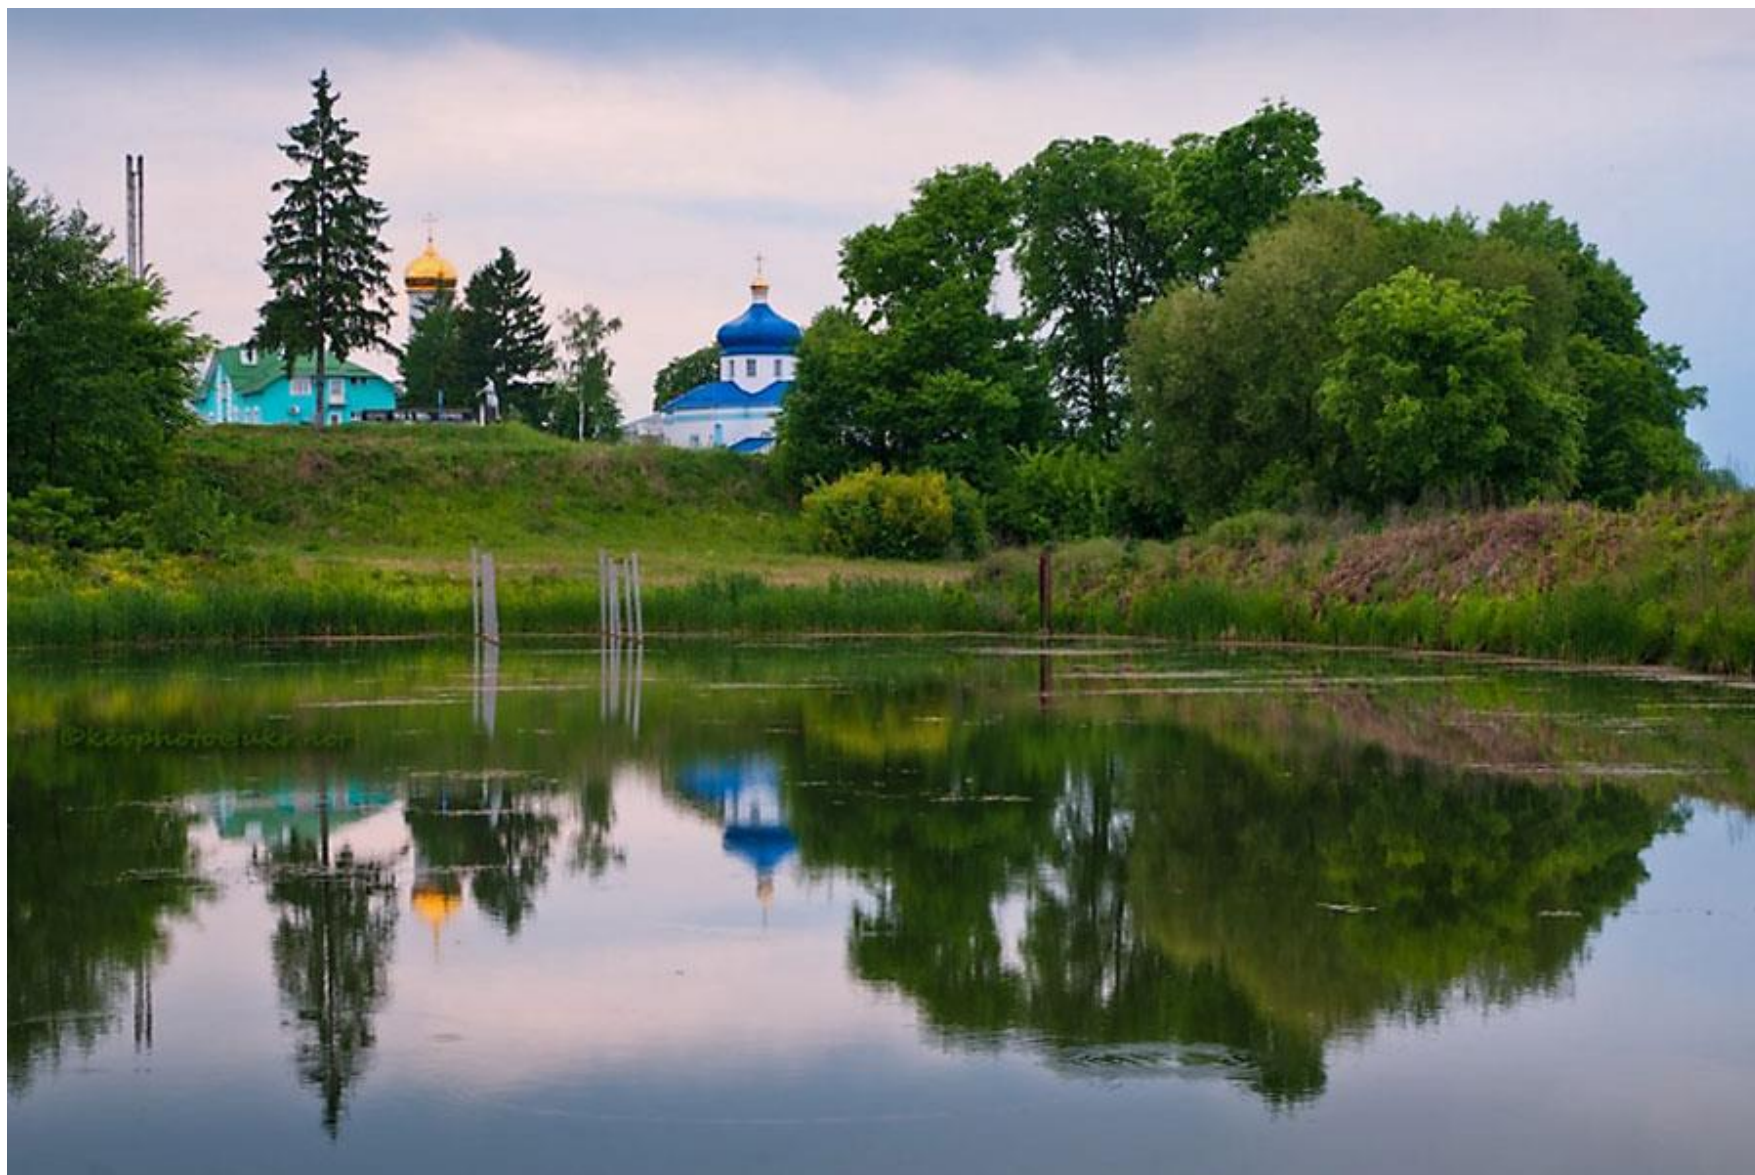

Штучний водоспад в Маліївцях

Штучний водоспад в Маліївцях

Свято-Михайлівський монастир

Свято-Михайлівський монастир

Джерела в Голоскові, які не замерзають

Джерела в Голоскові, які не замерзають

Унікальний вітряк-музей на Славутчині

Унікальний вітряк-музей на Славутчині

Водоспад Бурбун на Дунаєвеччині

Водоспад Бурбун на Дунаєвеччині

Вербецька товтра

Вербецька товтра