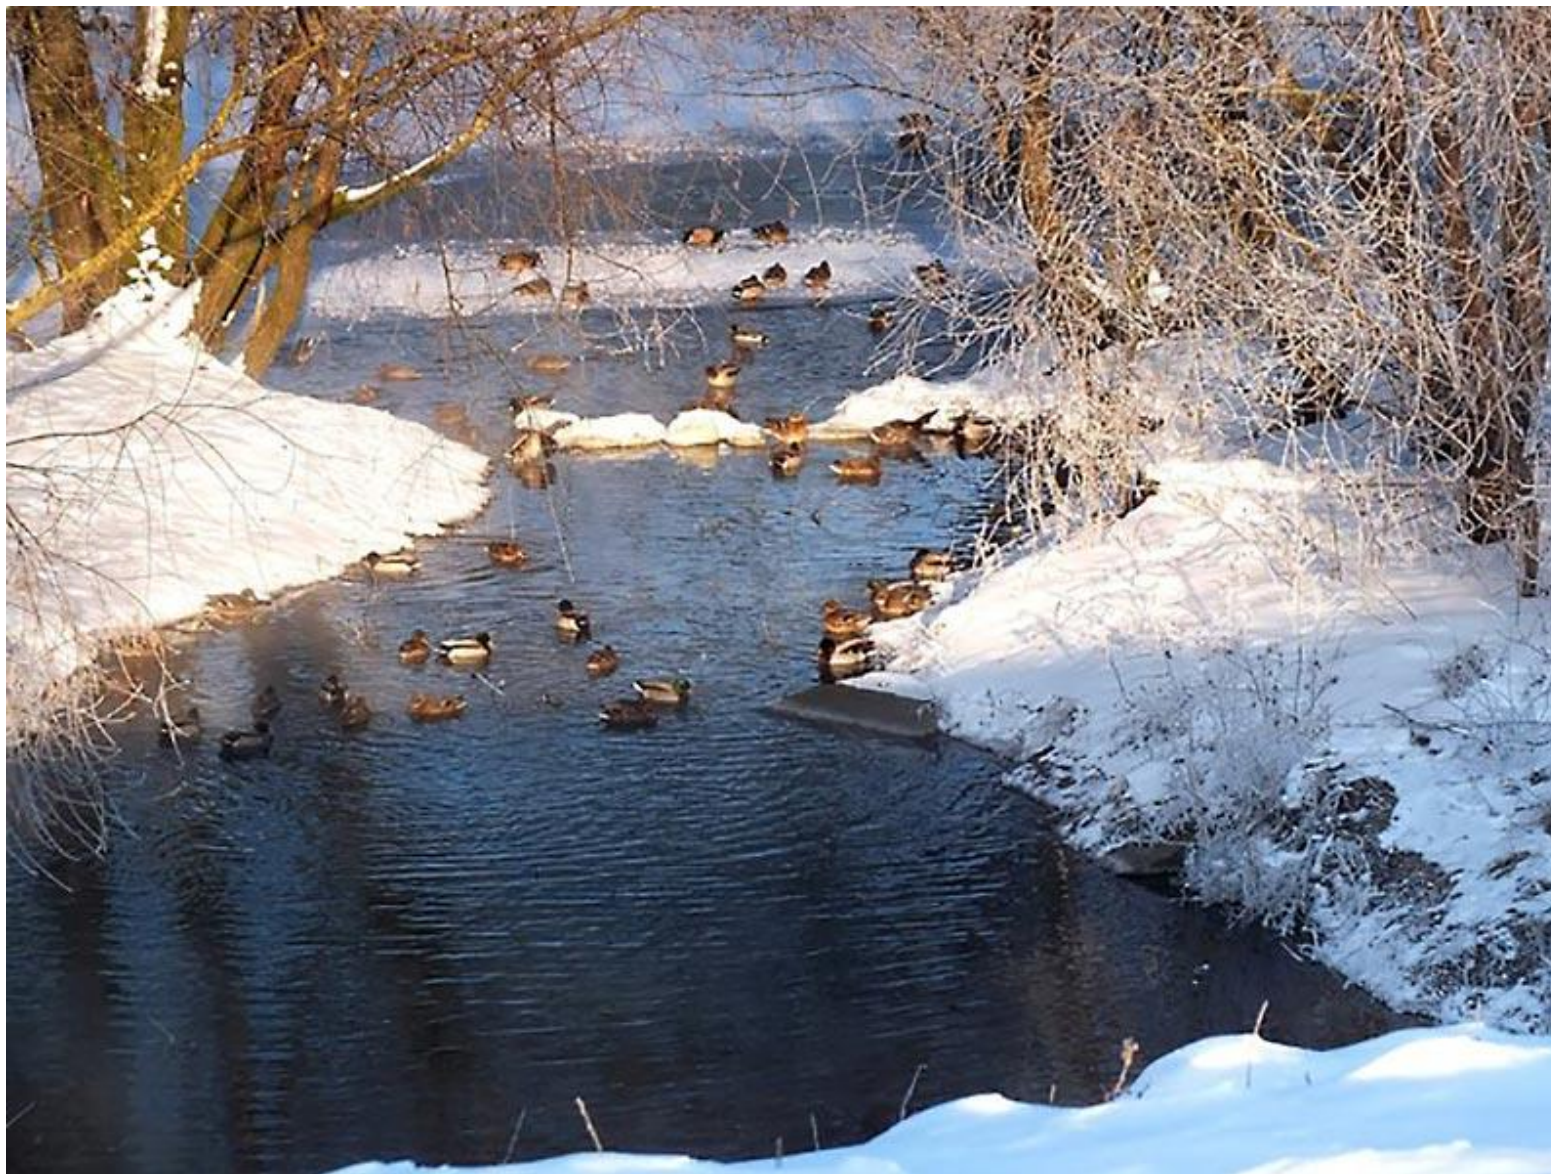

Штучний водоспад в Маліївцях

Штучний водоспад в Маліївцях

Свято-Михайлівський монастир

Свято-Михайлівський монастир

Джерела в Голоскові, які не замерзають

Джерела в Голоскові, які не замерзають

Унікальний вітряк-музей на Славутчині

Унікальний вітряк-музей на Славутчині

Водоспад Бурбун на Дунаєвеччині

Водоспад Бурбун на Дунаєвеччині

Вербецька товтра

Вербецька товтра